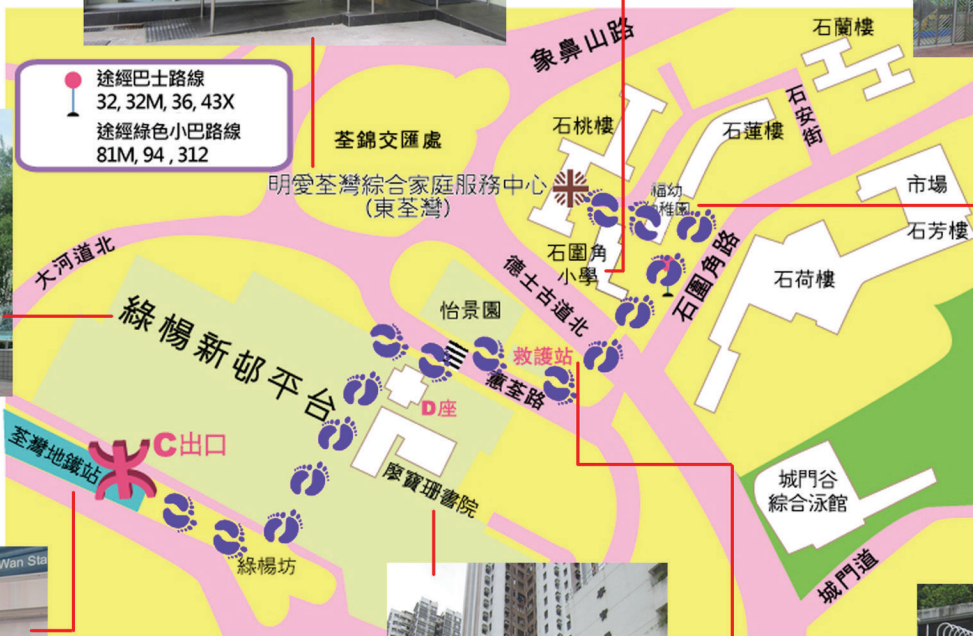

明愛荃灣綜合家庭服務中心

地址：荃灣石圍角邨石桃樓A座地下

電話：2402 4669

本中心facebook：<https://www.facebook.com/caritas.twifsc>

乘搭港鐵(C出口) + 步行前往明愛綜合家庭服務中心(約12-18分鐘)

- 港鐵(C出口)乘搭扶手電梯到綠楊坊，穿過綠楊坊到達綠楊新邨平台
- 沿著綠楊新邨途經廖寶珊紀念書院直行到馬路口
- 轉右橫過斑馬線到達救護站
- 沿著救護站直行到路口轉左
- 直行到石桃樓向右轉到達中華基督教會福幼稚園
- 穿過石桃樓看到石圍角小學
- 沿著石圍角小學直行到達明愛荃灣綜合家庭服務中心